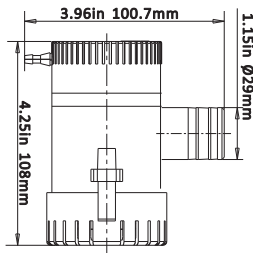

Model 19233

TM

SEACHOICE

UNIVERSAL BILGE PUMP 1,100 GPH

- Volt DC: 12V
- Amps: 4.1A
- Fuse Size: 5A

SEACHOICE PRODUCTS
Pompano Beach, FL U.S.A.
Made in Taiwan
Hecho en Taiwan
Fait aux Taiwan