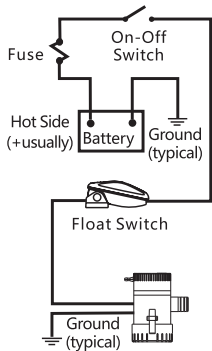

Model 19233

TM

SEACHOICE

UNIVERSAL BILGE PUMP 1,100 GPH

- Volt DC: 12V
- Amps: 4.1A
- Fuse Size: 5A

SEACHOICE PRODUCTS
Pompano Beach, FL U.S.A.
Made in Taiwan
Hecho en Taiwan
Fait aux Taiwan